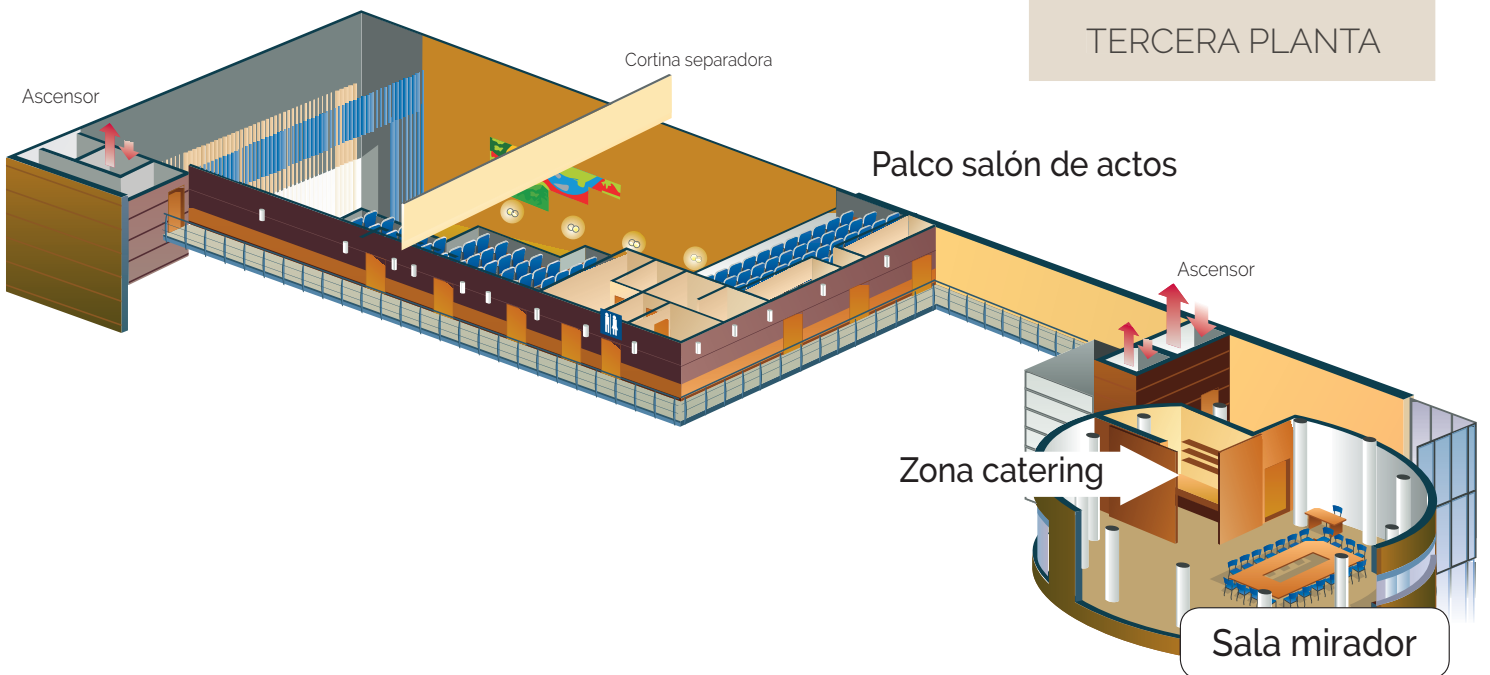

El Palacio Integrado

en el Recinto Ferial

El Palacio de Congresos se integra en el Recinto Ferial Luis Adaro con una superficie total de 160.000 m² por lo que multiplica sus posibilidades al incrementar su capacidad en 8 pabellones polivalentes.

Palacio de
Congresos **3 4**
←
2.500m²

Entrada principal

Los Planos

PRIMERA PLANTA

TERCERA PLANTA

Palacio de Congresos

Salón de actos

- Capacidad 700 personas panelable a 290
- 3 pantallas y cañón de proyección
- Megafonía
- Wifi

Sala anfiteatro

- Capacidad 200 personas
- Pantalla y cañón de proyección
- Megafonía
- Wifi

Sala de columnas

- Capacidad 180 personas montaje polivalente
- Pantalla y cañón de proyección
- Megafonía
- Wifi

Zona exposición comercial

Espacio polivalente 2.500 m2

El Palacio Integrado

en la CIUDAD

Sin lugar a dudas no hay otro espacio de las mismas características que esté tan integrado en la ciudad y en sus gentes.