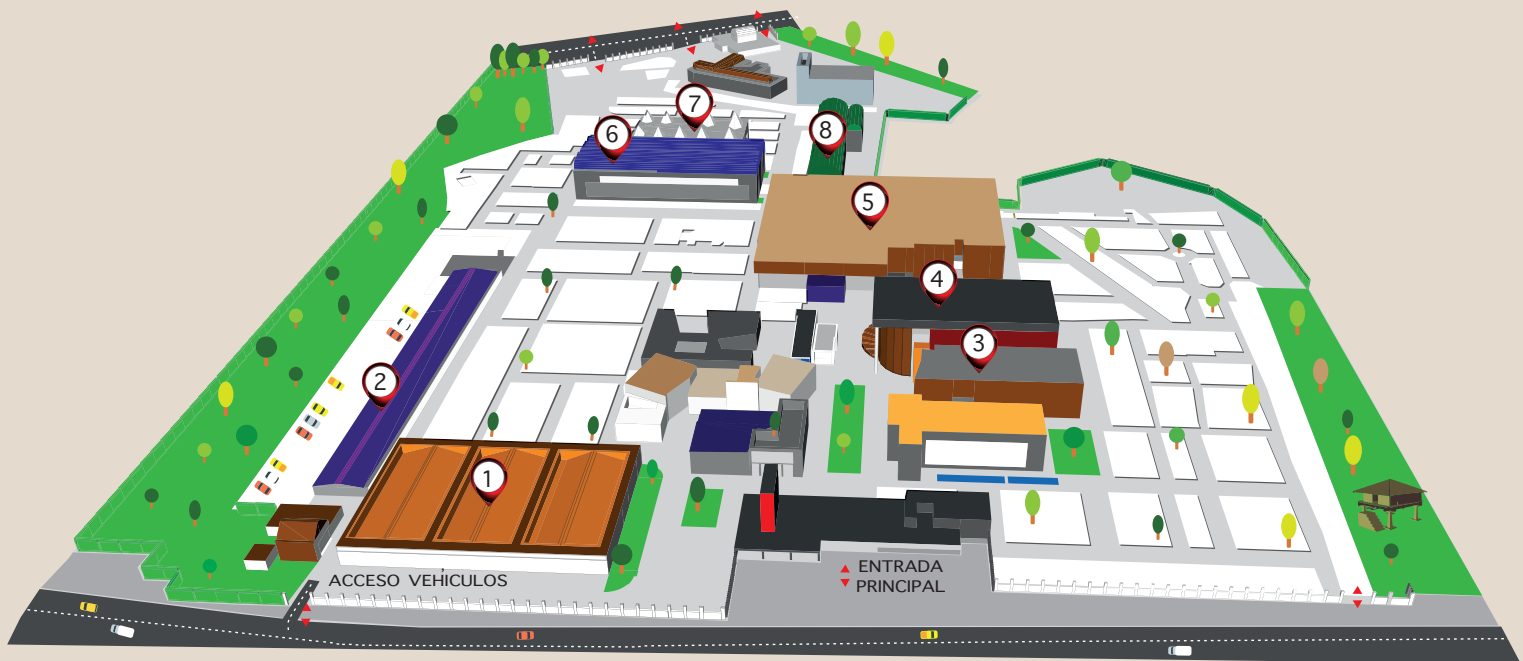

ABIERTO

Luminoso, verde y orientado a la ciudad.

FUNCIONAL

Cercanía de espacios, accesos fáciles y recorridos a elección.

VERSÁTIL

Infinitas posibilidades de adecuación en distintas zonas.

Cubrimos todas las necesidades añadidas

El Palacio Integrado

en el Recinto Ferial

El Palacio de Congresos se integra en el Recinto Ferial Luis Adaro con una superficie total de 160.000 m² por lo que multiplica sus posibilidades al incrementar su capacidad en 8 pabellones polivalentes.

Palacio de
Congresos **3 4**
←
2.500m²

Entrada principal

Los Planos

PRIMERA PLANTA

TERCERA PLANTA

Palacio de Congresos

Salón de actos

- Capacidad 700 personas panelable a 290
- 3 pantallas y cañón de proyección
- Megafonía
- Wifi